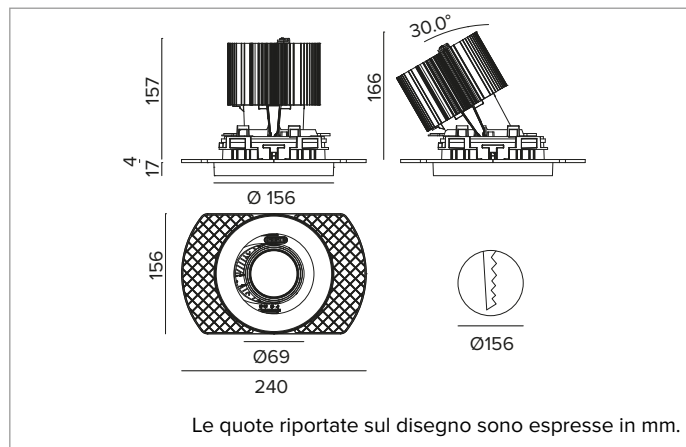

1T8651ELTR | CTEVO ARCHITECTURAL 160

Proiettore da incasso orientabile a LED in versione trimless

		3000K	H(m)	D(m)	Emax(lx)
		Ra90		47°	
		Fixture Power	74W	1	0.87
		Source Flux	7558lm	2	1.74
		Fixture Flux	5670lm	3	2.61
		Efficacy	77lm/W	4	3.47
TS1282	Imax=1272cd/klm	Imax	9613cd	5	4.34

CCT nominale: 3000K

Durata utile (L80/B10): >50000h tq +25°C

CARATTERISTICHE ILLUMINOTECNICHE

MWFL - ottica di precisione con anello cut off in silicone nero. Versione con riflettore a sfaccettature convesse in alluminio anodizzato speculare e filtro olografico diffondente. UGR<22 (EN 12464-1).

Corpo e dissipatore in pressofusione di alluminio verniciato di colore nero. Cover di colore nero. Orientabilità del corpo ottico fino a 30° sul piano verticale, con blocco meccanico del puntamento e scala graduata, e orientabilità di 358° sul piano orizzontale. Versione trimless con elemento portante per la posa e la rasatura nel cartongesso.

Colore e finitura: Nero profondo

Peso: 1,55Kg

Versione: TRIMLESS HO

Grado di protezione: IP20 per la parte incassata

Grado di protezione: IP40 per la parte in vista

CARATTERISTICHE ELETTRICHE

Driver integrato elettronico ON-OFF.